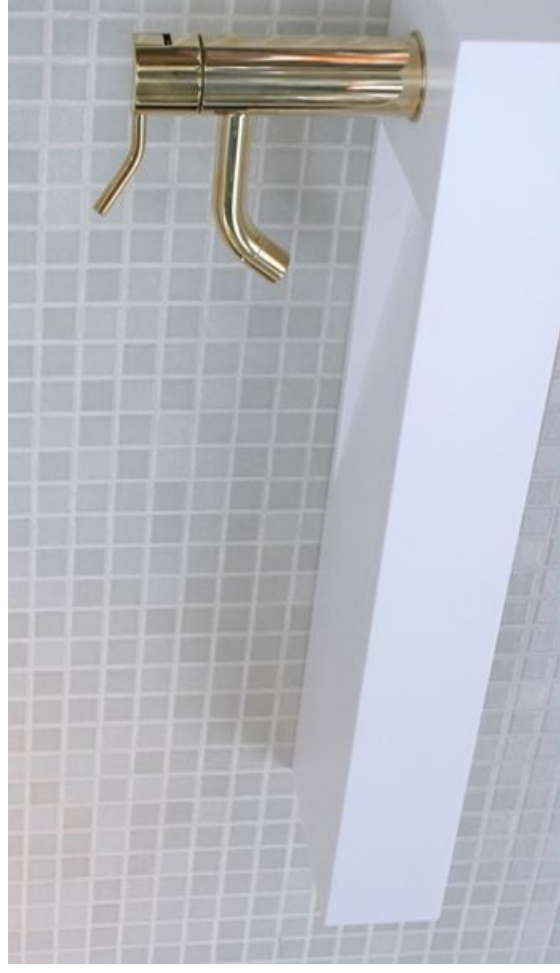

Bad  
Washpoint  
Van Marcke

Douche ondergrond  
Slab  
Antonio Lupi

Verlichting  
Kredo  
Multiline

Wasbak  
Blok  
Marieke Bathroom

Kraan  
Mem  
Dornbracht

Toilet  
Sella 1  
Antonio Lupi